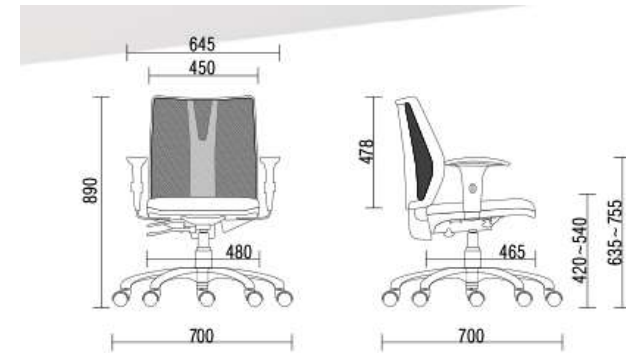

**KTEC 52**

Multi Contato / Braço Regulável / Piramidal Nylon

**KTEC 51**

Multi Contato / Braço Regulável / Nylon

**KTEC 50**

Multi Contato / Braço Regulável / Aço

CREPE				SINTÉTICO		
C45	C02	C72	C44	E02	E05	E20
C53	C31	C29	C24	E01	E66	E23
C70	C32	C03	C05	E24	E53	
C34	C20	C36	C01			

**KTEC 52AJ**

Synron AJ/ Braço Regulável / Piramidal Nylon

CREPE

SINTÉTICO

**KTEC50AJ**

Sincron AJ / Braço Regulável / Aço

CREPE

C45	C02	C72	C44
C53	C31	C29	C24
C70	C32	C03	C05
C34	C20	C36	C01