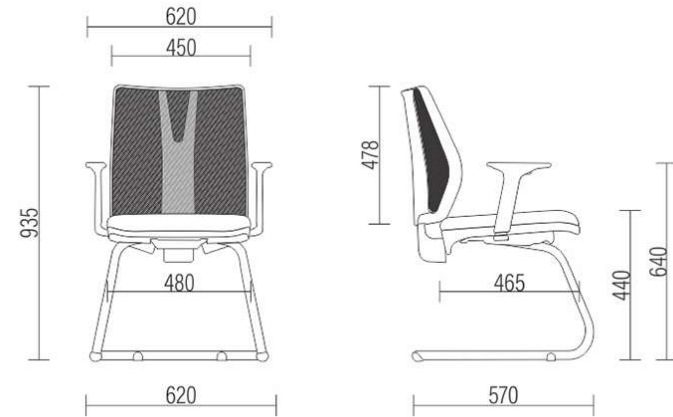

CREPE

C45	C02	C72	C44
C53	C31	C29	C24
C70	C32	C03	C05
C34	C20	C36	C01

SINTÉTICO

E02	E05	E20
E01	E66	E23
E24	E53