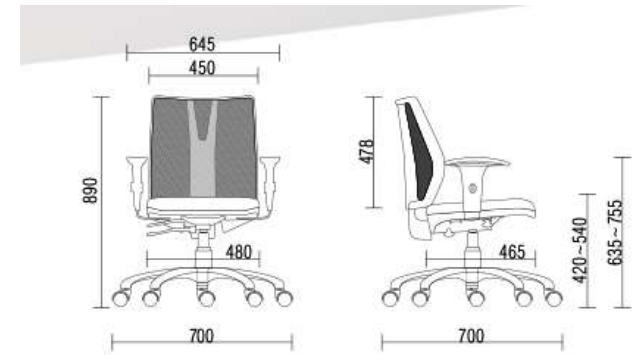

CREPE

C45	C02	C72	C44
C53	C31	C29	C24
C70	C32	C03	C05
C34	C20	C36	C01

SINTÉTICO

E02	E05	E20
E01	E66	E23
E24	E53	

KTEC50

Multi Contato / Braço Regulável / Aço