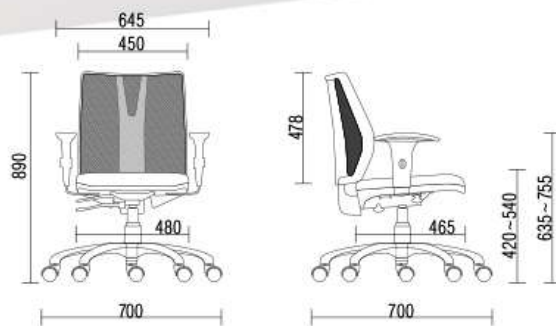

**KTEC 52**

Multi Contato / Braço Regulável / Piramidal Nylon

**KTEC 51**

Multi Contato / Braço Regulável / Nylon

**KTEC 50**

Multi Contato / Braço Regulável / Aço

CREPE				SINTÉTICO		
C45	C02	C72	C44	E02	E05	E20
C53	C31	C29	C24	E01	E66	E23
C70	C32	C03	C05	E24	E53	
C34	C20	C36	C01			

**KTEC 52AJ**

Synron AJ/ Braço Regulável / Piramidal Nylon

CREPE

SINTÉTICO

**KTEC50AJ**

Sincron AJ / Braço Regulável / Aço

CREPE

C45	C02	C72	C44
C53	C31	C29	C24
C70	C32	C03	C05
C34	C20	C36	C01