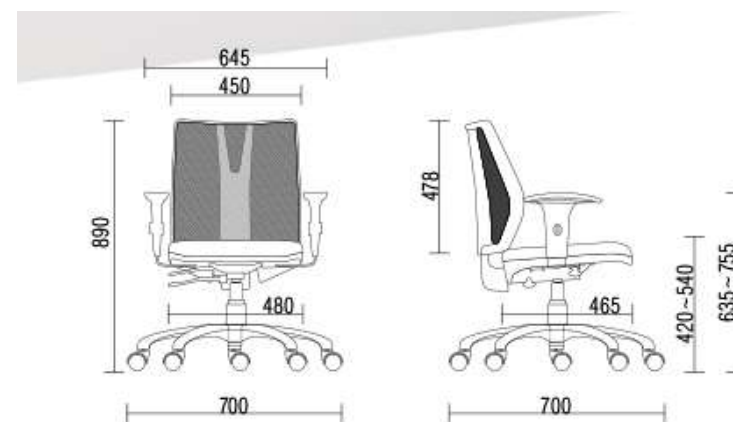

**KTEC53C**

Multi Contato / Braço Regulável / Piramidal Alumínio

**KTEC52C**

Multi Contato / Braço Regulável / Piramidal Nylon

**KTEC50C**

Multi Contato / Braço Regulável / Aço

**KTEC 53**

Multi Contato / Braço Regulável / Piramidal Alumínio

**KTEC 52**

Multi Contato / Braço Regulável / Piramidal Nylon

**KTEC 51**

Multi Contato / Braço Regulável / Nylon

**KTEC 50**

Multi Contato / Braço Regulável / Aço

CREPE				SINTÉTICO		
C45	C02	C72	C44	E02	E05	E20
C53	C31	C29	C24	E01	E66	E23
C70	C32	C03	C05	E24	E53	
C34	C20	C36	C01			

**KTEC 52AJ**

Synron AJ/ Braço Regulável / Piramidal Nylon

CREPE

SINTÉTICO

**KTEC50AJ**

Sincron AJ / Braço Regulável / Aço

CREPE

C45	C02	C72	C44
C53	C31	C29	C24
C70	C32	C03	C05
C34	C20	C36	C01