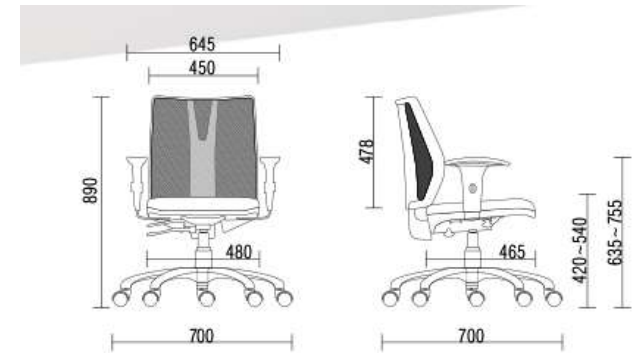

**KTEC 52AJ**

Synron AJ/ Braço Regulável / Piramidal Nylon

CREPE

SINTÉTICO

**KTEC50AJ**

Sincron AJ / Braço Regulável / Aço

CREPE

C45	C02	C72	C44
C53	C31	C29	C24
C70	C32	C03	C05
C34	C20	C36	C01