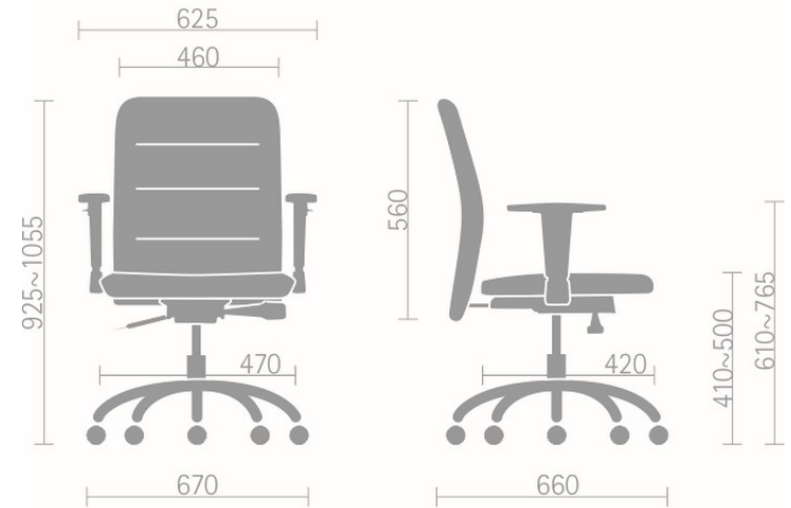

**SQRAAJ02APOL**

Sincron AJ / Braço Regulável / Piramidal Alumínio

**SQRAAJ02PP**

Sincron AJ / Braço Regulável / Piramidal Nylon

**SQRBAJ03APOL**

Sincron AJ / Braço Regulável / Piramidal Alumínio

**SQRBAJ03PP**

Sincron AJ / Braço Regulável / Piramidal Nylon

**SQRAAJ02PP**

SynronAJ / Braço Regulável / Piramidal Nylon

CREPE

C45	C02	C72	C44
C53	C31	C29	C24
C70	C32	C03	C05
C34	C20	C36	C01

SINTÉTICO

E02	E05	E20
E01	E66	E23
E24	E53	

**SQRBAJ03PP**

SincronAJ / Braço Regulável / Piramidal Nylon

CREPE				SINTÉTICO		
C45	C02	C72	C44	E02	E05	E20
C53	C31	C29	C24	E01	E66	E23
C70	C32	C03	C05	E24	E53	
C34	C20	C36	C01			