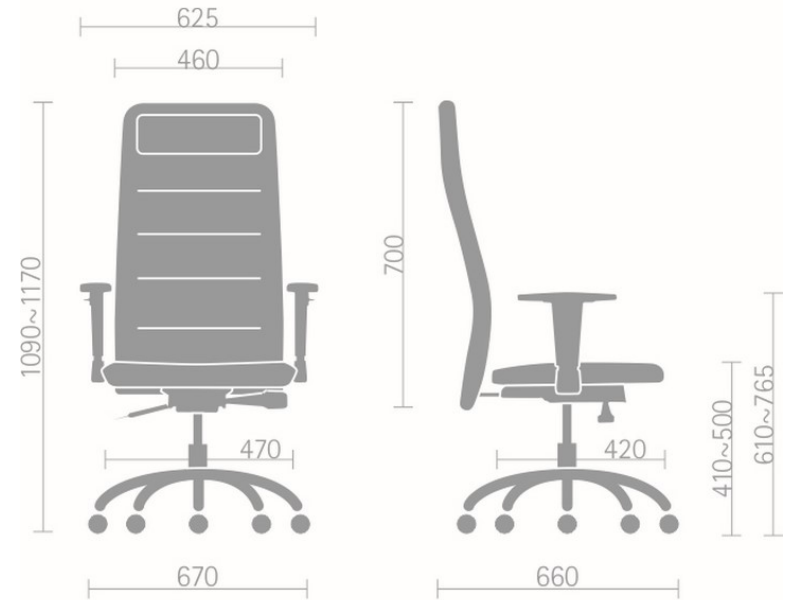

**SQRAAJ02APOL**

Sincron AJ / Braço Regulável / Piramidal Alumínio

**SQRAAJ02PP**

Sincron AJ / Braço Regulável / Piramidal Nylon

**SQRBAJ03APOL**

Sincron AJ / Braço Regulável / Piramidal Alumínio

**SQRBAJ03PP**

Sincron AJ / Braço Regulável / Piramidal Nylon

**SQRAAJ02PP**

SynronAJ / Braço Regulável / Piramidal Nylon

CREPE

C45	C02	C72	C44
C53	C31	C29	C24
C70	C32	C03	C05
C34	C20	C36	C01

SINTÉTICO

E02	E05	E20
E01	E66	E23
E24	E53	

**SQRBAJ03PP**

SincronAJ / Braço Regulável / Piramidal Nylon

CREPE				SINTÉTICO		
C45	C02	C72	C44	E02	E05	E20
C53	C31	C29	C24	E01	E66	E23
C70	C32	C03	C05	E24	E53	
C34	C20	C36	C01			