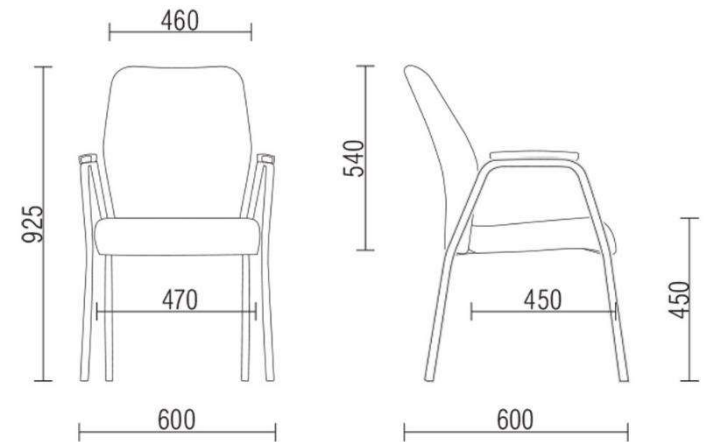

E02	E05	E20
E01	E66	E23
E24	E53	

POPDIR

Sincron / Braço Regulável / Alumínio

CREPE

C45	C02	C72	C44
C53	C31	C29	C24
C70	C32	C03	C05
C34	C20	C36	C01

SINTÉTICO

E02	E05	E20
E01	E66	E23
E24	E53	

linha **pointer**

jumaq

POPFX086CR

Fixa / Braço Integrado / 4 pés

POPFX086

Fixa / Braço Integrado / 4 pés

CREPE

C45	C02	C72	C44
C53	C31	C29	C24
C70	C32	C03	C05
C34	C20	C36	C01

SINTÉTICO