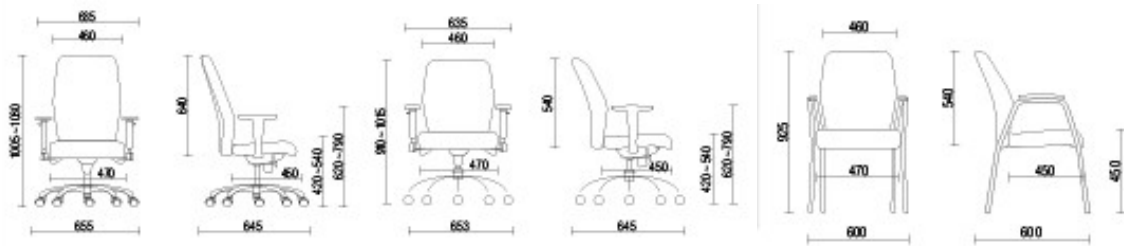

linha **pointer**

jumaq

ENCOSTO ALTO

POP051

Syncon / Braço Regulável / Alumínio

ENCOSTO MÉDIO

POP014

Syncon / Braço Regulável / Alumínio

POPFX086CR

Fixa / Braço Integrado / 4 pés

SINTÉTICO

POPPRES

Sincron / Braço Regulável / Alumínio

CREPE

C45	C02	C72	C44
C53	C31	C29	C24
C70	C32	C03	C05
C34	C20	C36	C01

SINTÉTICO

E02	E05	E20
E01	E66	E23
E24	E53	

POPDIR

Sincron / Braço Regulável / Alumínio

CREPE

C45	C02	C72	C44
C53	C31	C29	C24
C70	C32	C03	C05
C34	C20	C36	C01

SINTÉTICO

E02	E05	E20
E01	E66	E23
E24	E53	

linha **pointer**

jumaq

POPFX086CR

Fixa / Braço Integrado / 4 pés

POPFX086

Fixa / Braço Integrado / 4 pés

CREPE

C45	C02	C72	C44
C53	C31	C29	C24
C70	C32	C03	C05
C34	C20	C36	C01

SINTÉTICO