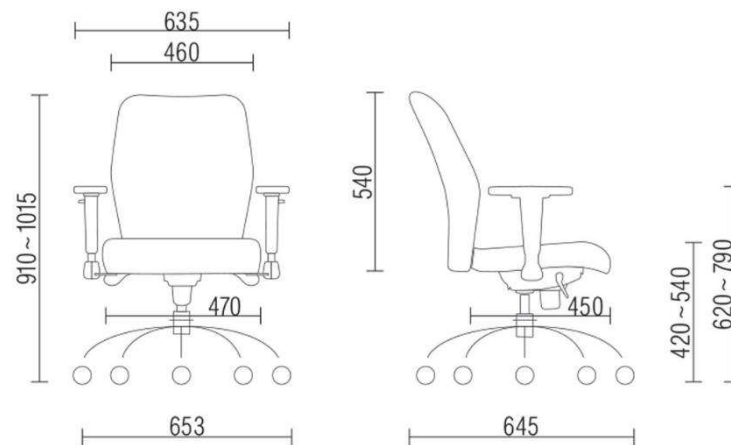

linha **pointer**

jumaq

ENCOSTO ALTO

POP051

Syncon / Braço Regulável / Alumínio

ENCOSTO MÉDIO

POP014

Syncon / Braço Regulável / Alumínio

POPFX086CR

Fixa / Braço Integrado / 4 pés

SINTÉTICO

POPPRES

Sincron / Braço Regulável / Alumínio

CREPE

C45	C02	C72	C44
C53	C31	C29	C24
C70	C32	C03	C05
C34	C20	C36	C01

SINTÉTICO

E02	E05	E20
E01	E66	E23
E24	E53	

POPDIR

Sincron / Braço Regulável / Alumínio

CREPE

C45	C02	C72	C44
C53	C31	C29	C24
C70	C32	C03	C05
C34	C20	C36	C01

SINTÉTICO

E02	E05	E20
E01	E66	E23
E24	E53	

linha **pointer**

jumaq

POPFX086CR

Fixa / Braço Integrado / 4 pés

POPFX086

Fixa / Braço Integrado / 4 pés

CREPE

C45	C02	C72	C44
C53	C31	C29	C24
C70	C32	C03	C05
C34	C20	C36	C01

SINTÉTICO