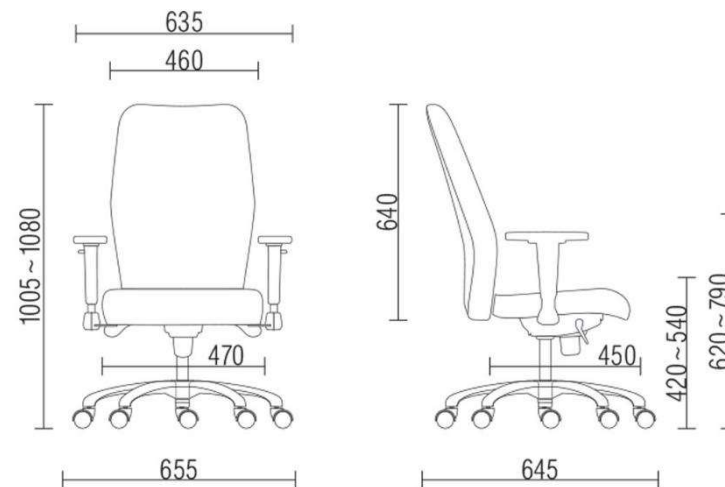

linha **pointer**

jumaq

ENCOSTO ALTO

POP051

Syncon / Braço Regulável / Alumínio

ENCOSTO MÉDIO

POP014

Syncon / Braço Regulável / Alumínio

POPFX086CR

Fixa / Braço Integrado / 4 pés

SINTÉTICO

POPPRES

Sincron / Braço Regulável / Alumínio

CREPE

C45	C02	C72	C44
C53	C31	C29	C24
C70	C32	C03	C05
C34	C20	C36	C01

SINTÉTICO

E02	E05	E20
E01	E66	E23
E24	E53	

POPDIR

Sincron / Braço Regulável / Alumínio

CREPE

C45	C02	C72	C44
C53	C31	C29	C24
C70	C32	C03	C05
C34	C20	C36	C01

SINTÉTICO

E02	E05	E20
E01	E66	E23
E24	E53	

linha **pointer**

jumaq

POPFX086CR

Fixa / Braço Integrado / 4 pés

POPFX086

Fixa / Braço Integrado / 4 pés

CREPE

C45	C02	C72	C44
C53	C31	C29	C24
C70	C32	C03	C05
C34	C20	C36	C01

SINTÉTICO