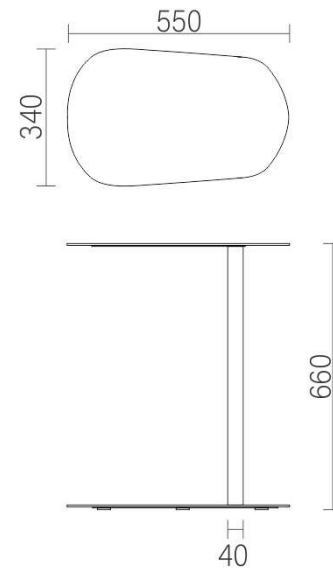

Mesas de Canto e Centro

Diversas cores e medidas de largura e altura para composições funcionais, e inspiradoras

Puff de encontro e troca

linha **link**

jumaq

MNOTEPRETA

MNOTEGRAFITE

MNOTEBRANCA