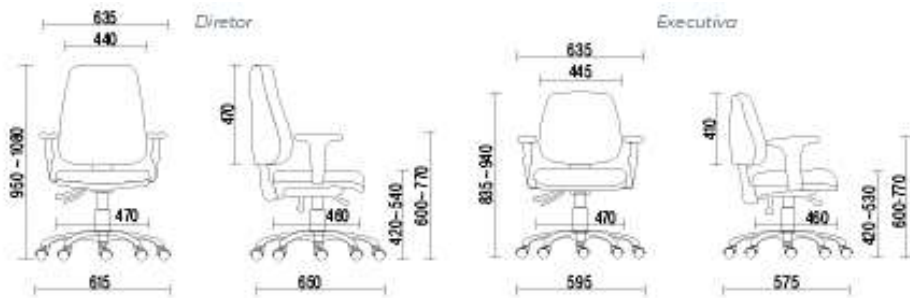

DRIM909

Multi Contato/ Braço Regulável / Aço

DRIB237

Multi Contato/ Braço Regulável / Aço

CREPE				SINTÉTICO		
C45	C02	C72	C44	E02	E05	E20
C53	C31	C29	C24	E01	E66	E23
C70	C32	C03	C05	E24	E53	
C34	C20	C36	C01			

DRIANX

Sincron AJ/ Braço Regulável / Aço

DRIM909

Multi Contato / Braço Regulável / Aço

DRIB237

Multi Contato / Braço Regulável / Aço

DRIANX

Synron AJ/ Braço Regulável / Aço